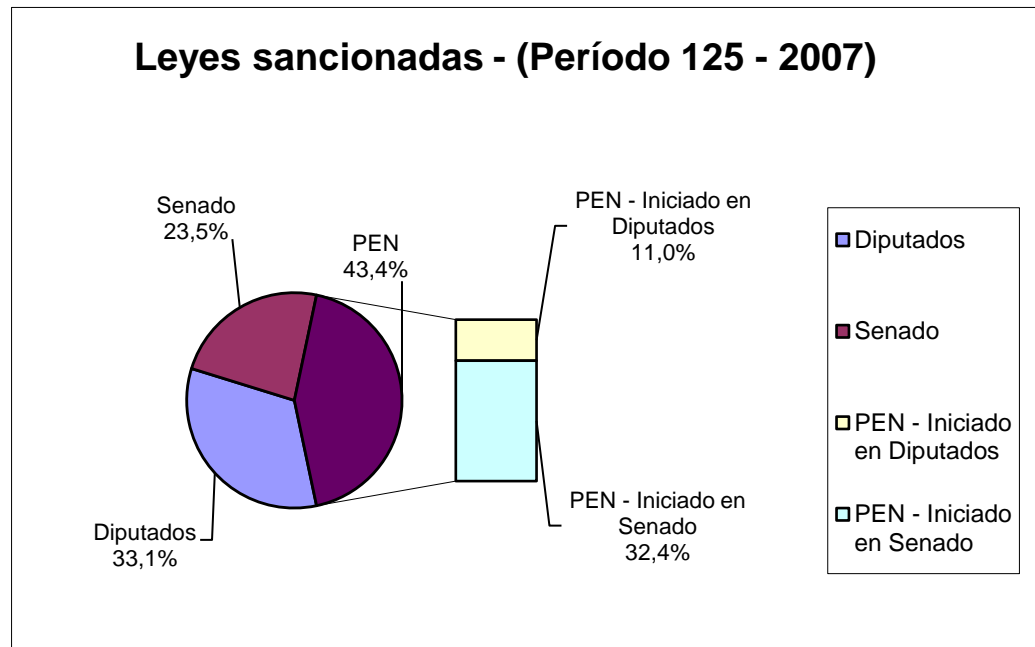

H. Cámara de Diputados de la Nación
Secretaría Parlamentaria
Dirección de Información Parlamentaria

**Cantidad de leyes sancionadas por el
H. Congreso de la Nación**
Por Cámara originaria y por iniciativa

Período 125 (1/3/2007 al 29/2/2008)
(desde la ley 26223 a 26358)

Período de sanción	Iniciativa	Total	Cámara Originaria Diputados	Cámara Originaria Senado
125 – (2007)		136		
	Poder Ejecutivo	59	15	44
	Diputados	45	45	
	Senado	32		32